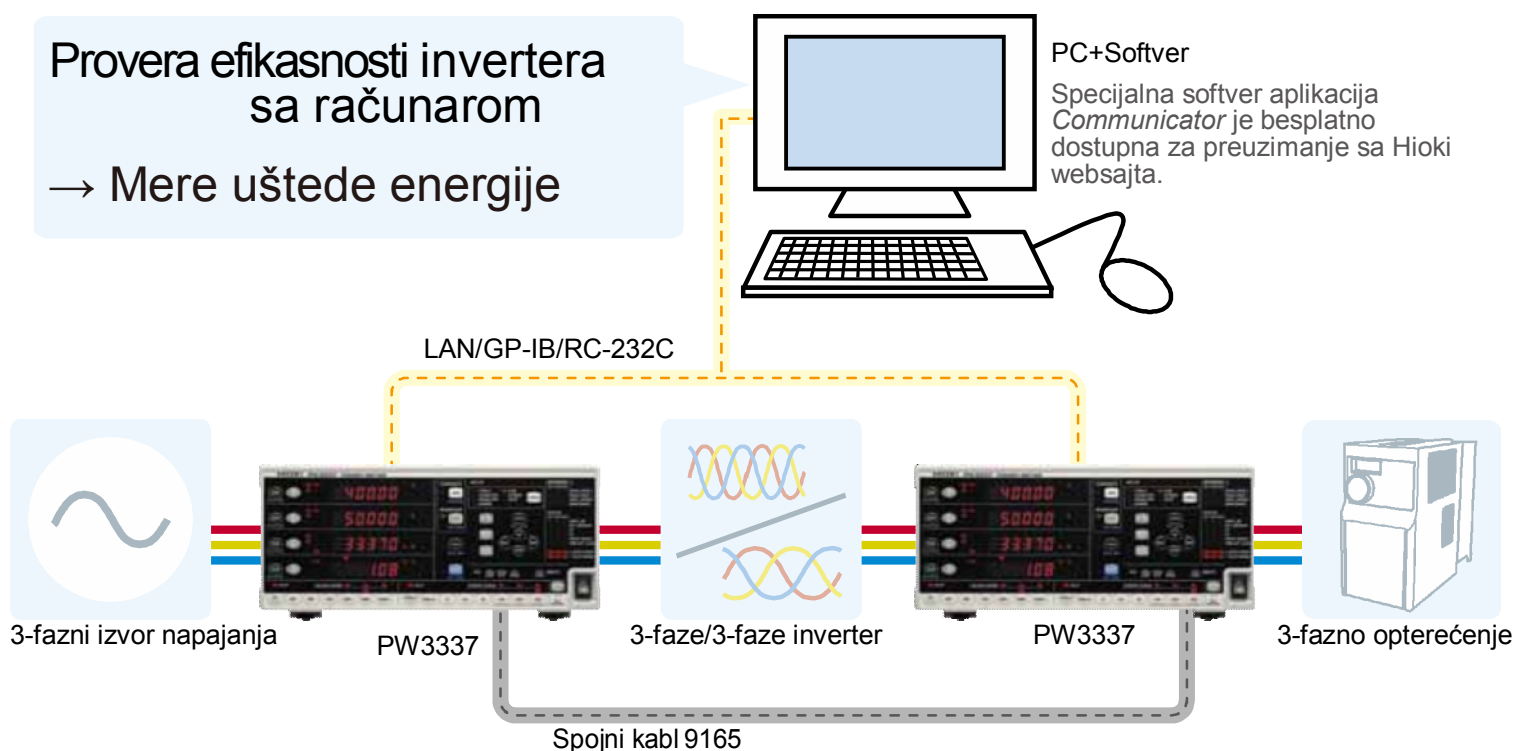

## Procenjivanje ulaznih i izlaznih karakteristika invertera

Dva PW3337 Merača snage se mogu koristiti za merenje efikasnosti trofaznog invertera.

### ■ Ključne stavke

- Kako je tržište okrenulo pažnju na uštedu energije zadnjih godina, evaluation procena efikasnosti invertera je postala prioritet.
- Jednostavno proverite efikasnost invertera sa računarom povezivanjem dva PW3337 Merača snage pomoću 9165 spojnog kabela i upotrebom Hioki PW3336/PW3337 *Communicator* softvera.
- Dodatno direktnom ulazu, merači snage su kompatibilni sa strujnim sensorima za strujna merenja, omogućujući merenja invertera visokog kapaciteta.
- PW3336/PW3337 *Communicator* softver se može besplatno preuzeti sa Hioki websajta.

Provera efikasnosti invertera  
sa računarom  
→ Mere uštede energije

- PW3337 nudi 3 kanala ulaza za testiranje 3P3W i 3P4W kola.
- Merenje struja do 65 A upotrebom direktnog ulaza i do 5000 A upotrebom strujnog senzora.
- Upotreba PC softvera zahteva LAN, GP-IB, ili RS-232C vezu sa PW3337.

Korišćeni proizvodi:

MERAČ SNAGE PW3337  
SPOJNI KABL 9165  
KLEŠTA SENZOR 9660  
FLEKSIBILNI KLEŠTA SENZOR CT9667  
AC ADAPTER 9445-02/-03 (za CT9667)

Informacija validna od decembra 2014.

Melco Buda d.o.o.