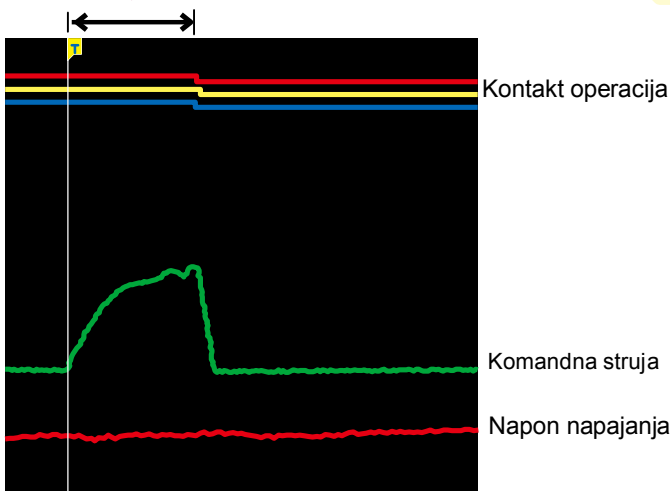

Numerički proračun

Maksimum	1-1	3.0975A
Minimum	1-1	-0.0875A
Maksimum	2-1	124.10V
Minimum	2-1	-1.00V

1. Kontakt operacija može se proveriti sa 9320-01 Logčkom sondom.
   - Komandna struja može se proveriti sa CT9691-90 AC/DC klešta senzorom.
   - Kod testiranja prekidača na samostalnoj bazi pre njihove instalacije, tehničari nekad proveravaju njihov rad dok menjaju radni napon, što se takođe može meriti sa MR8880.
2. Ovaj instrument nudi četiri kanala od 600 V AC/DC izolovanog analognog ulaza.

Korišćeni proizvodi:

MEMORIJSKI REKORDER MR8880
BATERIJSKO PAKOVANJE Z1000
PRINTER JEDINICA MR9000
LOGIČKA SONDA 9320-01
AC/DC KLEŠTA SENZOR CT9691-90
KABL ZA POVEZIVANJE 9197

Melco Buda d.o.o.

- kancelarija u Beogradu: Hadži Nikole Živkovića br.2
Poslovna zgrada Iskra komerc, kancelarija 15/ II sprat
tel: 011/ 2181 609, SBB tel/faks.: 011/40-55-420

e mail: office-beograd@melcobuda.co.rs, budimir.melcobuda@gmail.com
www.melcobuda.co.rs, www.kyoritsu-instrumenti.com, www.termovizija.com, www.hioki-instrumenti.com

- kancelarija u Despotovcu: Saveza Boraca br.7, 35213 Despotovac, Srbija
tel:035/612 916, faks:035/613 319, mob. 063/8003370
e mail: office@kyoritsu-instrumenti.com, office@melcobuda.co.rs

- Germany address: Quer strasse 18 Offenbach