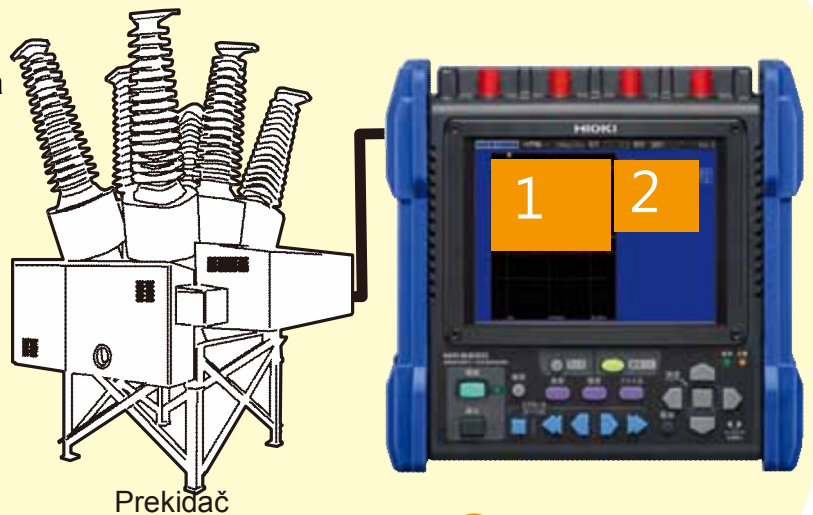

Test operacionih vremena prekidača (sklopki) na elektranama i trafostanicama.

Memorijski rekorder MR8880 može se koristiti za test operacionih vremena prekidača (sklopki) na elektranama i trafostanicama.

■ Glavne karakteristike

- Provera da su operaciona vremena kontakta za svaku fazu, kao i promenljivost vremena u radu svake faze, unutar smernica izvršavanjem testiranja zasnovanog na uvođenju komandne struje.
- MR8880 je kompaktan i ima opcije baterijskog napajanja i printera, čineći ga idealnim za terensku upotrebu.

MR8880 se može koristiti za izvršavanje testiranja instalacije i periodičnog održavanja na elektranama i trafostanicama.

1

Provera da li su sledeći unutar smernica na osnovu uvođenja komandne struje:

- Operaciona vremena kontakta za svaku fazu
- Promenljivost vremena u radu za svaku fazu

Prekidač

2

Upotreba numerički proračuna funkcije instrumenta za proveru sledećeg:

- Komandna struja
- Radni napon