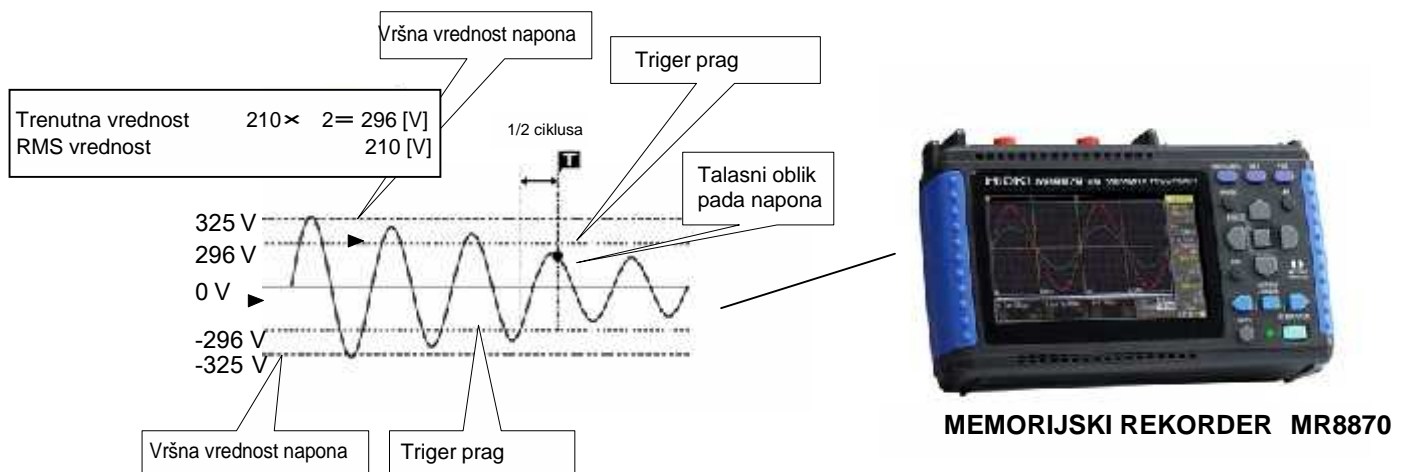

Meri trenutne otkaze napajanja i propade napona mrežnih izvora napajanja (50/60 Hz)

Prati i snima trenutne otkaze napajanja i talasne oblike propada napona mrežnih izvora napajanja.

■ Ključne odlike

- Koristite MR8870 Memorijski Rekorder da uhvatite trenutne otkaze napajanja i talasne oblike propada napona koji se ne mogu zabeležiti pomoću generalnog nivoa triger.
- Nivo triger prikazuje i snima merne podatke pre i posle naponskog nivoa. To je iznad ili ispod naponskog nivoa koji je bio postavljen. Specijalni triger se koristi za hvatanje trenutnih otkaza napajanja i propada napona za koje se ne može koristiti nivo triger.

■ Primer podešavanja za detekciju kada 230 V komercijalni izvor napajanja padne ispod 210 V

1. Povežite MR8870 na mrežni izvor napajanja.
2. Postavite 10 ms za opseg vremenske ose i 50 V/div za naponsku osu.
3. Preporučena triger podešavanja su sledeća:
 - 1. Triger Režim : [Repeat] ili [Single]
 - 2. Pred-Triger : 50%
 - 3. Triger izvor : OR
 - 4. Triger na CH1 : Izabrati triger propada napona [Drop]
 - 5. Frekvencija : Izabrati frekvenciju objekta za merenje (50 HZ / 60 Hz)
 - 6. Novo napona : Izabrati 296 V (kod merenja 230 V mrežnog izvora napajanja)
4. Triger se aktivira kad je vršna vrednost napona ispod postavljenog nivoa tokom polovine ciklusa.